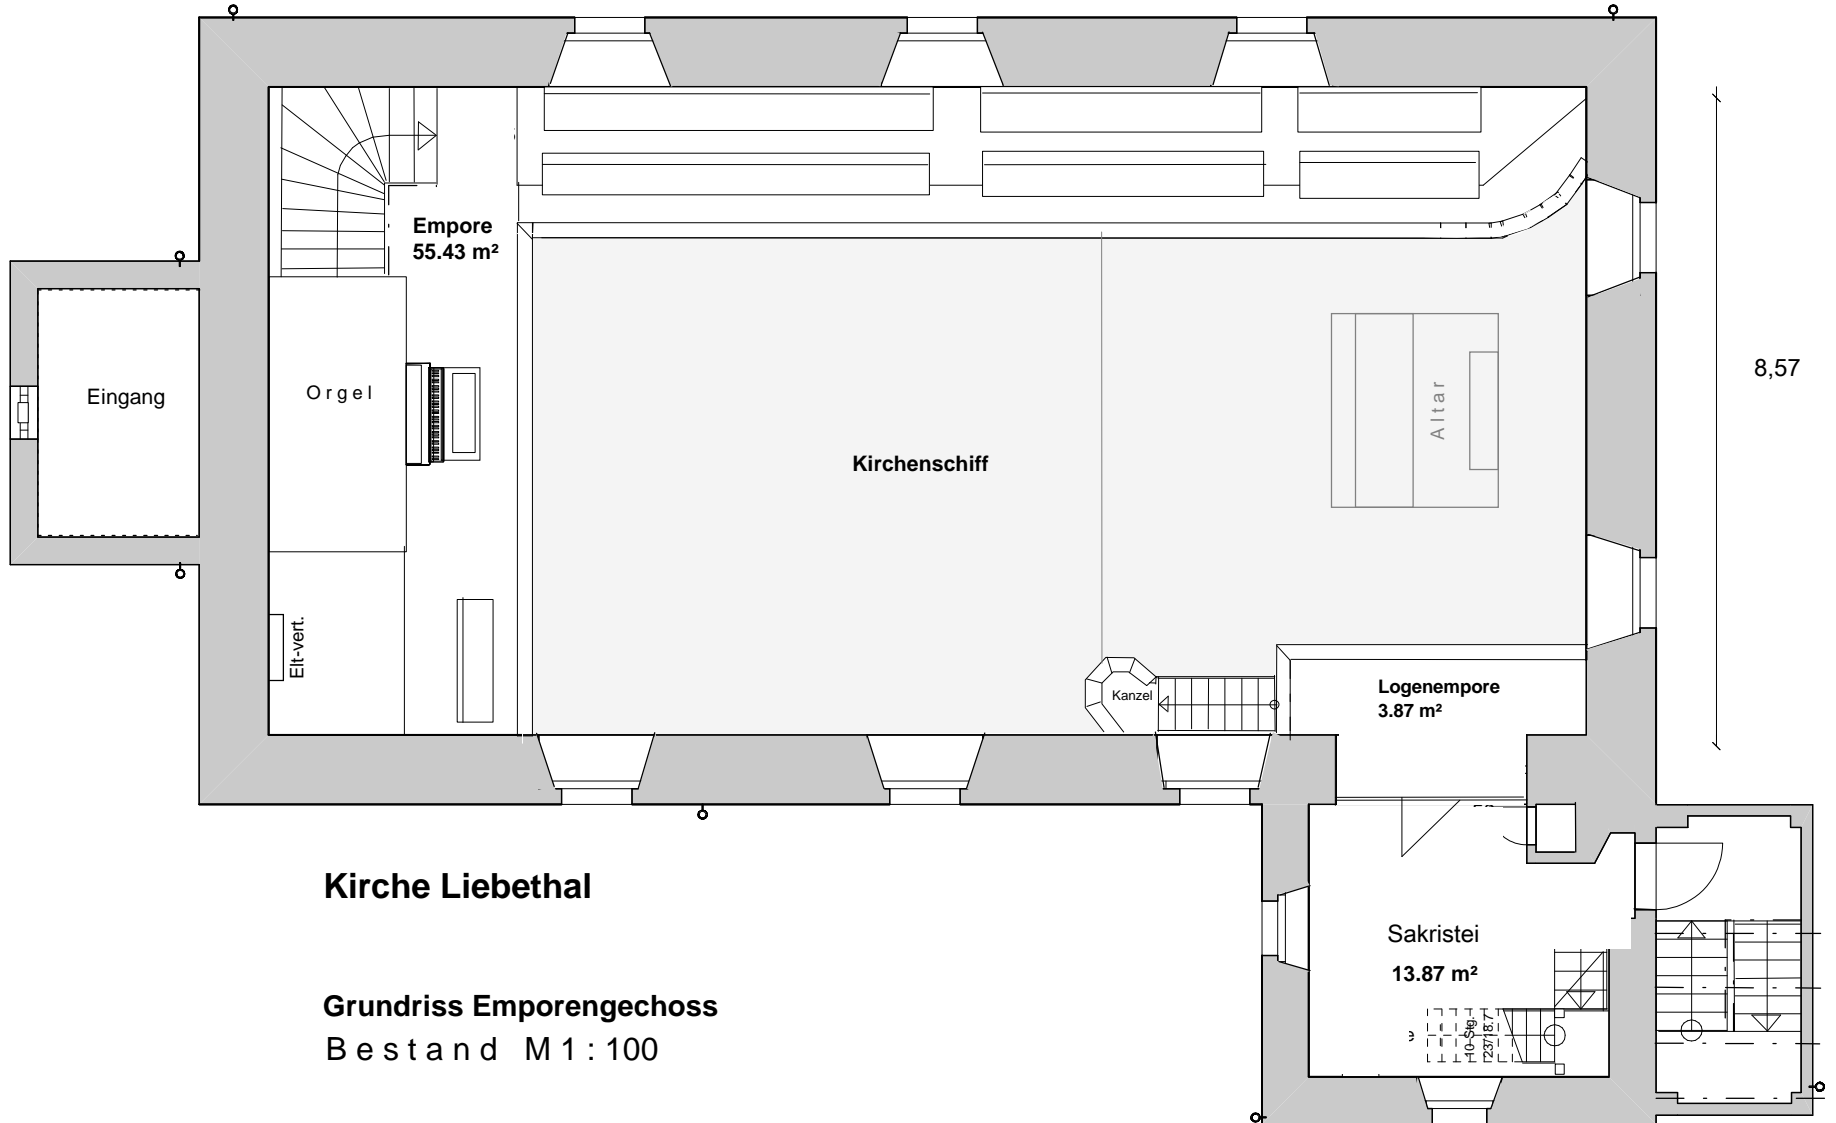

17.43

Empore
55.43 m²

Eingang

Orgel

Elt-vert.

Kirchenschiff

Altar

Kanzel

Logenempore
3.87 m²

Sakristei
13.87 m²

H.C. - Stg.
12.37 x 8.7

8.57

Kirche Liebethal

Grundriss Emporengeschoss
Bestand M 1 : 100